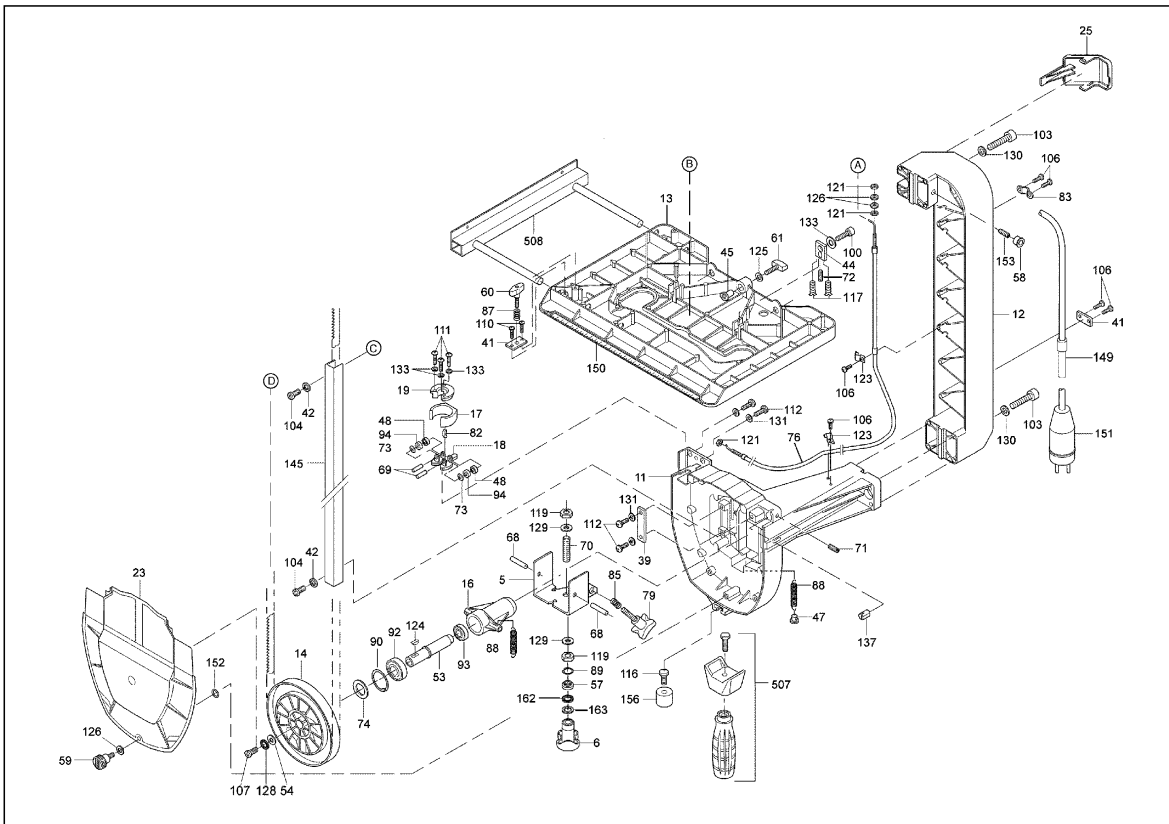

Z 5 E

hotspot	spare part number	EAN	name of spare part	price in €	Preis-schlüssel
1	084582	4032689150987	Motor casing with inductor 230 V	0,00	36
1.1	084580	4032689150963	Inductor with coil 230 V	0,00	31
1.2	204223	4032689151236	Motor casing, empty	0,00	24
2	088138	4032689003702	Armature, balanced	0,00	39
3	038975	4032689098470	Tachometer carrier	0,00	14
4	203346	4032689148311		0,00	33
5	038339	4032689092799	Clamping support, cpl.	0,00	24
6	039082	4032689052861	Star-shaped handle	0,00	28
7	203824	4032689148588	Handle	0,00	18
8	203827	4032689148618		0,00	38
10	203717	4032689148359	Casing	0,00	50
11	203829	4032689148632		0,00	43
12	203715	4032689148342		0,00	40
13	203833	4032689148649		0,00	43
14	038319	4032689011356	Saw blade wheel	0,00	36
15	203721	4032689148373		0,00	31
16	038323	4032689002187	Shaft bearing	0,00	26
17	038325	4032689074214	Support for tilting device	0,00	25
18	038327	4032689074290	Ball bearing support	0,00	22
19	038329	4032689010106	Supporting piece	0,00	8
20	203821	4032689148564		0,00	8
21	203176	4032689142906	Plunge lever handle	0,00	5
22	203712	4032689148328		0,00	19
23	038345	4032689000626	Cover, lower	0,00	18
24	203825	4032689148595		0,00	6
25	203822	4032689148571		0,00	7
26	203723	4032689148380		0,00	16
27	203724	4032689148397		0,00	15
28	203726	4032689148410		0,00	7
29	201872	4032689102412	Pad	0,00	2
30	202348	4032689059471	Fan	0,00	7
31	203738		Air conducting ring	0,00	12
32	203713	4032689148335	Motor cover	0,00	12
33	203725	4032689148403		0,00	8