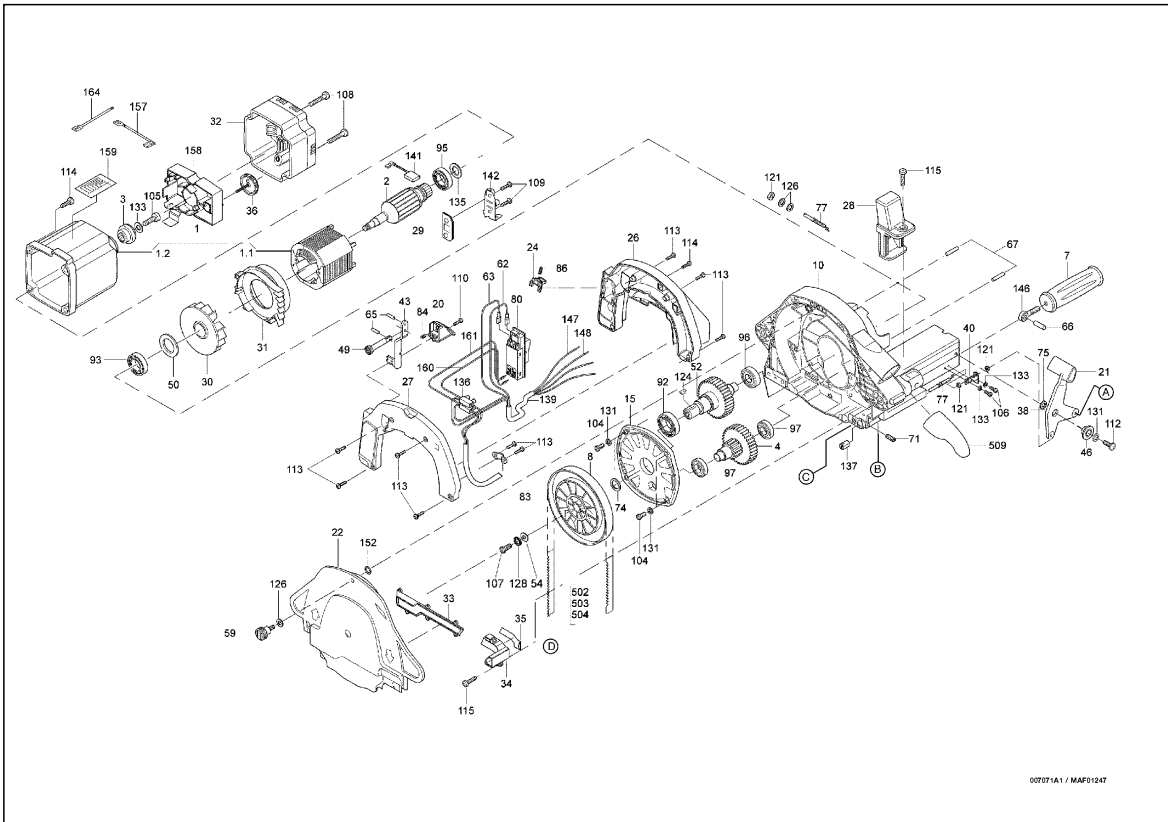

Z 5 E

hotspot	spare part number	EAN	name of spare part	price in €	Preis-schlüssel
1	084582	4032689150987	Motor casing with inductor 230 V	0,00	36
1.1	084580	4032689150963	Inductor with coil 230 V	0,00	31
1.2	204223	4032689151236	Motor casing, empty	0,00	24
2	088138	4032689003702	Armature, balanced	0,00	39
3	038975	4032689098470	Tachometer carrier	0,00	14
4	203346	4032689148311		0,00	33
5	038339	4032689092799	Clamping support, cpl.	0,00	24
6	039082	4032689052861	Star-shaped handle	0,00	28
7	203824	4032689148588	Handle	0,00	18
8	203827	4032689148618		0,00	38
10	203717	4032689148359	Casing	0,00	50
11	203829	4032689148632		0,00	43
12	203715	4032689148342		0,00	40
13	203833	4032689148649		0,00	43
14	038319	4032689011356	Saw blade wheel	0,00	36
15	203721	4032689148373		0,00	31
16	038323	4032689002187	Shaft bearing	0,00	26
17	038325	4032689074214	Support for tilting device	0,00	25
18	038327	4032689074290	Ball bearing support	0,00	22
19	038329	4032689010106	Supporting piece	0,00	8
20	203821	4032689148564		0,00	8
21	203176	4032689142906	Plunge lever handle	0,00	5
22	203712	4032689148328		0,00	19
23	038345	4032689000626	Cover, lower	0,00	18
24	203825	4032689148595		0,00	6
25	203822	4032689148571		0,00	7
26	203723	4032689148380		0,00	16
27	203724	4032689148397		0,00	15
28	203726	4032689148410		0,00	7
29	201872	4032689102412	Pad	0,00	2
30	202348	4032689059471	Fan	0,00	7
31	203738		Air conducting ring	0,00	12
32	203713	4032689148335	Motor cover	0,00	12
33	203725	4032689148403		0,00	8