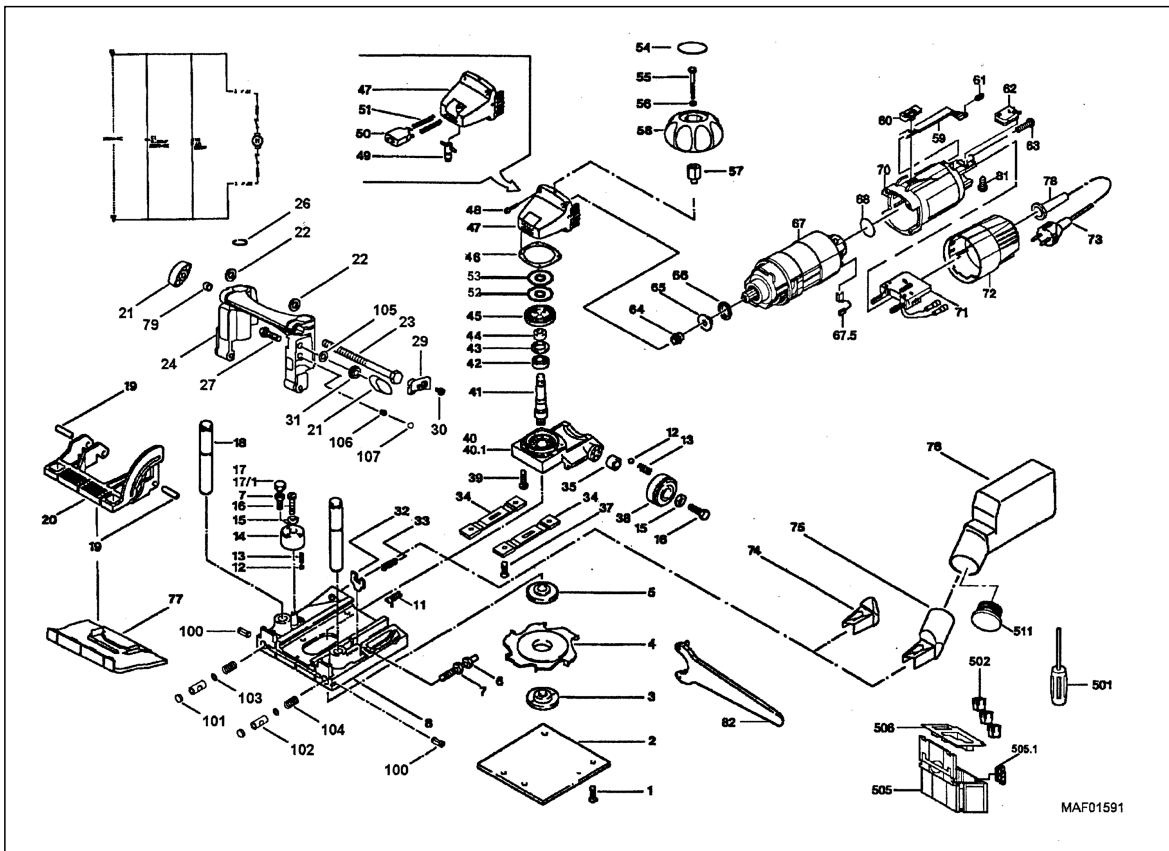

## Biscuit Joiner LNF 20 in the MAFELL-MAX

hotspot	spare part number	EAN	name of spare part	price in €	Preis-schlüssel
1	005399	4032689087993	Flat-head screw	0,00	1
2	076903	4032689042152	Base plate	0,00	16
3	076904	4032689031040	Flange nut	0,00	17
4	076905	4032689079660	Disk cutter	0,00	99
5	076906	4032689030630	Flange	0,00	14
6	076907	4032689099132	Depth stop	0,00	9
7	005900	4032689114194		0,00	1
8	078750	4032689169675	Support	0,00	23
11	078176	4032689139319	Guide sleeve	0,00	6
12	062077	4032689094779	Steel ball	0,00	1
13	076911	4032689021522	Pressure spring	0,00	3
14	076912	4032689072876	Revolving depth control turret	0,00	11
15	061015	4032689078939	Washer	0,00	1
16	055114	4032689058559	Oval-head screw	0,00	1
17	056019	4032689114620	Hexagon-head screw	0,00	1
17/1	056020	4032689114637	Hexagon-head screw	0,00	1
18	076913	4032689076287	Column	0,00	13
19	058156	4032689120911	cylindrical pin	0,00	2
20	078751	4032689169682		0,00	22
21	076959	4032689031484	Wing nut	0,00	5
22	078780	4032689169224		0,00	98
23	056022	4032689134017	Hexagon-head screw	0,00	6
24	078752	4032689169699		0,00	26
26	076918	4032689094380	Snap ring	0,00	1
27	056021	4032689114682	Hexagon-head screw	0,00	1
29	078400	4032689133881	Positioning stop	0,00	10
30	055226	4032689058672	Oval-head screw	0,00	1
31	203071	4032689135038	Clamping disk	0,00	5
32	076921	4032689097947	Supporting plate	0,00	6
33	076922	4032689021539	Pressure spring	0,00	4
34	078753	4032689169705	Guide rail	0,00	13
35	076924	4032689016368	Bush	0,00	6
37	053028	4032689087979	Flat-head screw	0,00	1
38	076926	4032689025636	Setting wheel	0,00	8